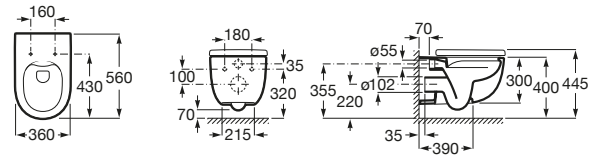

MERIDIAN

Vas WC suspendat, Rimless®, evacuare orizontală

DIMENSIUNI

Lungime	360 mm
Lățime	560 mm
Înălțime	400 mm

CULORI ȘI FINISAJE

00 White

PRE (FĂRĂ TVA) (FĂRĂ TVA)

1.383,00 LEI

SCHIȚE TEHNICE

CARACTERISTICI

Formă: Rotundă

Fără margine

Set de fixare: Inclus

Sistem de evacuare: Spălare cu jet de apă

Tip ieșire: Orizontală

Tip instalare: Suspendat

COMPATIBIL CU

Capac WC SLIM, CU
ÎNCHIDERE AMORTIZATĂ,
ROUND (ROTUND) THE GAP

801D12..3

CAPAC WC SUPRALIT, CU
ÎNCHIDERE AMORTIZATĂ,
N-MERIDIAN

8012A2..B

CAPAC WC SUPRALIT, ALB,
N-MERIDIAN

8012A0..B

Premium Round - Capac WC
cu funcție de bideu